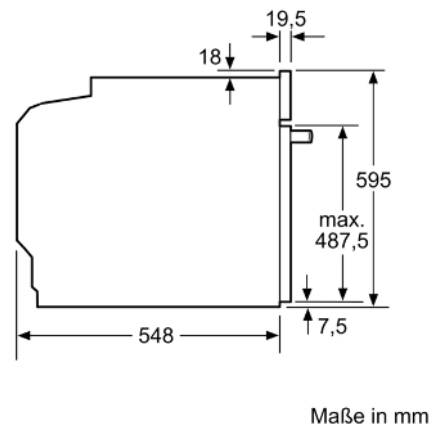

**Serie | 8, Einbau-Backofen mit Mikrowellen- und Dampffunktion, 60 x 60 cm, Carbon black
HNG8764C7**