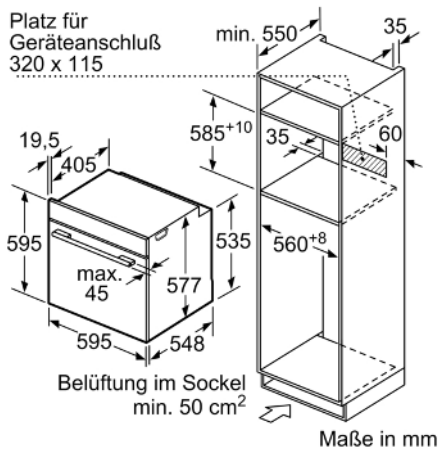

**Serie | 8, Einbau-Backofen mit Mikrowellen- und Dampffunktion, 60 x 60 cm, Carbon black
HNG8764C7**